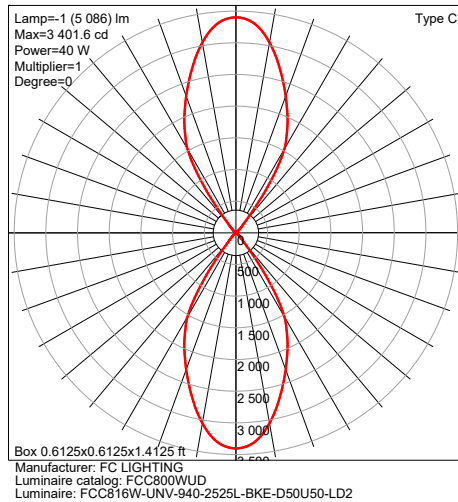

FCC800 Eight-Inch Round Cylinder – Wall Mount Up/Down or Up Lighting

LUMENS / WATTAGE nominal

Model	Watts	Single Direction Lumens	Total Up/Down Lumens	
FCCXXW	11 W	500 lm	1000 lm	
1 Integral Driver	20 W	1000 lm	2000 lm	
	30 W	1500 lm	3000 lm	
	34 W	2000 lm	4000 lm	
	40 W	2500 lm	5000 lm	
	50 W	3000 lm	6000 lm	
	59 W	3500 lm	7000 lm	
	69 W	4000 lm	8000 lm	
	FCCXXW*	6.3 W	500 lm	
2 Integral Drivers	10 W	1000 lm		
	13 W	1500 lm		
	18 W	2000 lm		
	23 W	2500 lm		
	28 W	3000 lm		
	34 W	3500 lm		
	38 W	4000 lm		
	44 W	4500 lm		
	49 W	5000 lm		
	57 W	5500 lm		
	62 W	6000 lm		
	68 W	6500 lm		
	73 W	7000 lm		
79 W	7500 lm			

IES Multiplier	
Color	Multiplier
927	0.92
930	0.95
935	0.98
940	1.00

*83CRI≤1.15 Consult factory.

TRIAC & ELV Approved Dimmer List	
Manufacturer	Manufacturer Part Number
Lutron	Glyder GLV-600
	Diva DVLV-600P
	Diva DV-600P
	Diva DVELV-600P(303)
	Maestro MALV-600
	Nova T NT-1000
	Nova T NTELV-600
Leviton	Skylark SLV-600P
	RadioRA2-10ND
	SureSlide 6633
	illumatech IPE04

0-10V Approved Dimmer List	
Manufacturer	Manufacturer Part Number
Lutron	Diva DVSTV-XX
	Diva DVSTV-453PH-WH1
Leviton	illumatech 010-IP710-DLZ

*Add the wattages for each lumen package selected to get total wattage.

LUMEN COMPATIBILITY MATRIX

FCC800WUD		UP LUMENS														
		05L	10L	15L	20L	25L	30L	35L	40L	45L	50L	55L	60L	65L	70L	75L
DOWN LUMENS	NO	MIN 12"	MIN 12"	MIN 12"	MIN 12"	MIN 12"	MIN 12"	MIN 12"	MIN 12"	MIN 12"	MIN 12"	MIN 12"	MIN 12"	MIN 16"	MIN 18"	MIN 20"
	05L	MIN 12"	MIN 16"	MIN 16"	MIN 16"	MIN 16"	MIN 16"	MIN 16"								
	10L	MIN 16"	MIN 12"	MIN 16"	MIN 16"	MIN 16"	MIN 16"	MIN 16"								
	15L	MIN 16"	MIN 16"	MIN 12"	MIN 16"	MIN 16"	MIN 16"	MIN 16"								
	20L	MIN 16"	MIN 16"	MIN 16"	MIN 12"	MIN 16"	MIN 16"	MIN 16"								
	25L	MIN 16"	MIN 16"	MIN 16"	MIN 16"	MIN 12"	MIN 16"	MIN 16"								
	30L	MIN 16"	MIN 16"	MIN 16"	MIN 16"	MIN 16"	MIN 12"	MIN 16"								
	35L	MIN 16"	MIN 16"	MIN 16"	MIN 16"	MIN 16"	MIN 16"	MIN 16"								
	40L								MIN 16"							

Notes: Blank cells mean there is NO compatibility.

FCC800 Eight-Inch Round Cylinder – Wall Mount Up/Down or Up Lighting

PHOTOMETRICS