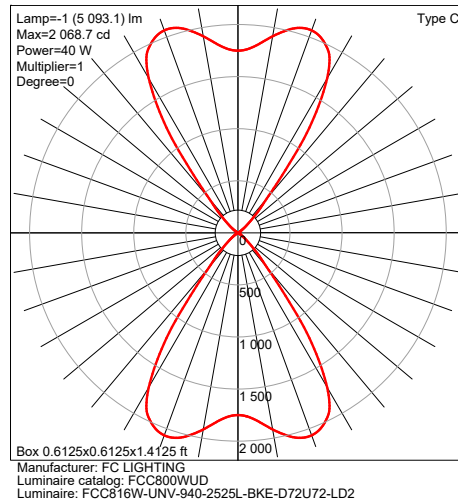

PHYSICAL DIMENSIONS

Luminaire	Height (H)
FCC812W	12.95" Height (1 Integral Driver Only)
FCC814W	14.95" Height (1 Integral Driver Only)
FCC816W	16.95" Height
FCC818W	18.95" Height
FCC820W	20.95" Height (All above are Wall Mount Standard)

0-10V Approved Dimmer List	
Manufacturer	Manufacturer Part Number
Lutron	Diva DVSTV-XX
	Diva DVSTV-453PH-WH1
Leviton	illumatech 010-IP710-DLZ

*Add the wattages for each lumen package selected to get total wattage.

LUMEN COMPATIBILITY MATRIX

FCC800WUD		UP LUMENS														
		05L	10L	15L	20L	25L	30L	35L	40L	45L	50L	55L	60L	65L	70L	75L
DOWN LUMENS	NO	MIN 12"	MIN 12"	MIN 12"	MIN 12"	MIN 12"	MIN 12"	MIN 12"	MIN 12"	MIN 12"	MIN 12"	MIN 12"	MIN 12"	MIN 16"	MIN 18"	MIN 20"
	05L	MIN 12"	MIN 16"	MIN 16"	MIN 16"	MIN 16"	MIN 16"	MIN 16"								
	10L	MIN 16"	MIN 12"	MIN 16"	MIN 16"	MIN 16"	MIN 16"	MIN 16"								
	15L	MIN 16"	MIN 16"	MIN 12"	MIN 16"	MIN 16"	MIN 16"	MIN 16"								
	20L	MIN 16"	MIN 16"	MIN 16"	MIN 12"	MIN 16"	MIN 16"	MIN 16"								
	25L	MIN 16"	MIN 16"	MIN 16"	MIN 16"	MIN 12"	MIN 16"	MIN 16"								
	30L	MIN 16"	MIN 16"	MIN 16"	MIN 16"	MIN 16"	MIN 12"	MIN 16"								
	35L	MIN 16"	MIN 16"	MIN 16"	MIN 16"	MIN 16"	MIN 16"	MIN 16"								
	40L								MIN 16"							

Notes: Blank cells mean there is NO compatibility.

FCC800 Eight-Inch Round Cylinder – Wall Mount Up/Down or Up Lighting

PHOTOMETRICS

FCC800 Eight-Inch Round Cylinder – Wall Mount Up/Down or Up Lighting

MORE DIMENSIONS