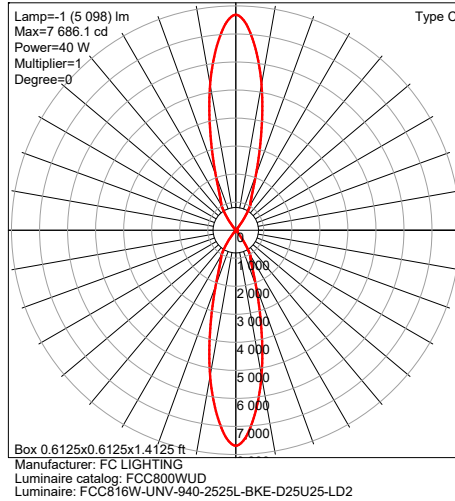

FCC800 Eight-Inch Round Cylinder – Wall Mount Up/Down or Up Lighting

LUMENS / WATTAGE nominal

Model	Watts	Single Direction Lumens	Total Up/Down Lumens	
FCCXXW	11 W	500 lm	1000 lm	
1 Integral Driver	20 W	1000 lm	2000 lm	
	30 W	1500 lm	3000 lm	
	34 W	2000 lm	4000 lm	
	40 W	2500 lm	5000 lm	
	50 W	3000 lm	6000 lm	
	59 W	3500 lm	7000 lm	
	69 W	4000 lm	8000 lm	
	FCCXXW*	6.3 W	500 lm	
2 Integral Drivers	10 W	1000 lm		
	13 W	1500 lm		
	18 W	2000 lm		
	23 W	2500 lm		
	28 W	3000 lm		
	34 W	3500 lm		
	38 W	4000 lm		
	44 W	4500 lm		
	49 W	5000 lm		
	57 W	5500 lm		
	62 W	6000 lm		
	68 W	6500 lm		
	73 W	7000 lm		
79 W	7500 lm			

IES Multiplier	
Color	Multiplier
927	0.92
930	0.95
935	0.98
940	1.00

*83CRI≤1.15 Consult factory.

TRIAC & ELV Approved Dimmer List	
Manufacturer	Manufacturer Part Number
Lutron	Glyder GLV-600
	Diva DVLV-600P
	Diva DV-600P
	Diva DVELV-600P(303)
	Maestro MALV-600
	Nova T NT-1000
	Nova T NTELV-600
Leviton	Skylark SLV-600P
	RadioRA2-10ND
	SureSlide 6633
	illumatech IPE04

0-10V Approved Dimmer List	
Manufacturer	Manufacturer Part Number
Lutron	Diva DVSTV-XX
	Diva DVSTV-453PH-WH1
Leviton	illumatech 010-IP710-DLZ

*Add the wattages for each lumen package selected to get total wattage.

LUMEN COMPATIBILITY MATRIX

FCC800WUD		UP LUMENS														
		05L	10L	15L	20L	25L	30L	35L	40L	45L	50L	55L	60L	65L	70L	75L
DOWN LUMENS	NO	MIN 12"	MIN 12"	MIN 12"	MIN 12"	MIN 12"	MIN 12"	MIN 12"	MIN 12"	MIN 12"	MIN 12"	MIN 12"	MIN 12"	MIN 16"	MIN 18"	MIN 20"
	05L	MIN 12"	MIN 16"	MIN 16"	MIN 16"	MIN 16"	MIN 16"	MIN 16"								
	10L	MIN 16"	MIN 12"	MIN 16"	MIN 16"	MIN 16"	MIN 16"	MIN 16"								
	15L	MIN 16"	MIN 16"	MIN 12"	MIN 16"	MIN 16"	MIN 16"	MIN 16"								
	20L	MIN 16"	MIN 16"	MIN 16"	MIN 12"	MIN 16"	MIN 16"	MIN 16"								
	25L	MIN 16"	MIN 16"	MIN 16"	MIN 16"	MIN 12"	MIN 16"	MIN 16"								
	30L	MIN 16"	MIN 16"	MIN 16"	MIN 16"	MIN 16"	MIN 12"	MIN 16"								
	35L	MIN 16"	MIN 16"	MIN 16"	MIN 16"	MIN 16"	MIN 16"	MIN 16"								
	40L								MIN 16"							

Notes: Blank cells mean there is NO compatibility.

FCC800 Eight-Inch Round Cylinder – Wall Mount Up/Down or Up Lighting

PHOTOMETRICS