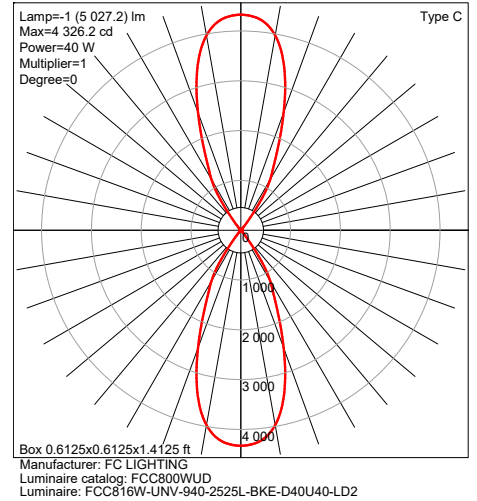

FCC800 Eight-Inch Round Cylinder – Wall Mount Up/Down or Up Lighting

LUMENS / WATTAGE nominal

Model	Watts	Single Direction Lumens	Total Up/Down Lumens	
FCCXXW	11 W	500 lm	1000 lm	
1 Integral Driver	20 W	1000 lm	2000 lm	
	30 W	1500 lm	3000 lm	
	34 W	2000 lm	4000 lm	
	40 W	2500 lm	5000 lm	
	50 W	3000 lm	6000 lm	
	59 W	3500 lm	7000 lm	
	69 W	4000 lm	8000 lm	
	FCCXXW*	6.3 W	500 lm	
2 Integral Drivers	10 W	1000 lm		
	13 W	1500 lm		
	18 W	2000 lm		
	23 W	2500 lm		
	28 W	3000 lm		
	34 W	3500 lm		
	38 W	4000 lm		
	44 W	4500 lm		
	49 W	5000 lm		
	57 W	5500 lm		
	62 W	6000 lm		
	68 W	6500 lm		
	73 W	7000 lm		
79 W	7500 lm			

IES Multiplier	
Color	Multiplier
927	0.92
930	0.95
935	0.98
940	1.00

*83CRI≤1.15 Consult factory.

TRIAC & ELV Approved Dimmer List	
Manufacturer	Manufacturer Part Number
Lutron	Glyder GLV-600
	Diva DVLV-600P
	Diva DV-600P
	Diva DVELV-600P(303)
	Maestro MALV-600
	Nova T NT-1000
	Nova T NTELV-600
Leviton	Skylark SLV-600P
	RadioRA2-10ND
	SureSlide 6633
	illumatech IPE04

0-10V Approved Dimmer List	
Manufacturer	Manufacturer Part Number
Lutron	Diva DVSTV-XX
	Diva DVSTV-453PH-WH1
Leviton	illumatech 010-IP710-DLZ

*Add the wattages for each lumen package selected to get total wattage.

LUMEN COMPATIBILITY MATRIX

FCC800WUD		UP LUMENS														
		05L	10L	15L	20L	25L	30L	35L	40L	45L	50L	55L	60L	65L	70L	75L
DOWN LUMENS	NO	MIN 12"	MIN 12"	MIN 12"	MIN 12"	MIN 12"	MIN 12"	MIN 12"	MIN 12"	MIN 12"	MIN 12"	MIN 12"	MIN 12"	MIN 16"	MIN 18"	MIN 20"
	05L	MIN 12"	MIN 16"	MIN 16"	MIN 16"	MIN 16"	MIN 16"	MIN 16"								
	10L	MIN 16"	MIN 12"	MIN 16"	MIN 16"	MIN 16"	MIN 16"	MIN 16"								
	15L	MIN 16"	MIN 16"	MIN 12"	MIN 16"	MIN 16"	MIN 16"	MIN 16"								
	20L	MIN 16"	MIN 16"	MIN 16"	MIN 12"	MIN 16"	MIN 16"	MIN 16"								
	25L	MIN 16"	MIN 16"	MIN 16"	MIN 16"	MIN 12"	MIN 16"	MIN 16"								
	30L	MIN 16"	MIN 16"	MIN 16"	MIN 16"	MIN 16"	MIN 12"	MIN 16"								
	35L	MIN 16"	MIN 16"	MIN 16"	MIN 16"	MIN 16"	MIN 16"	MIN 16"								
	40L								MIN 16"							

Notes: Blank cells mean there is NO compatibility.

FCC800 Eight-Inch Round Cylinder – Wall Mount Up/Down or Up Lighting

PHOTOMETRICS