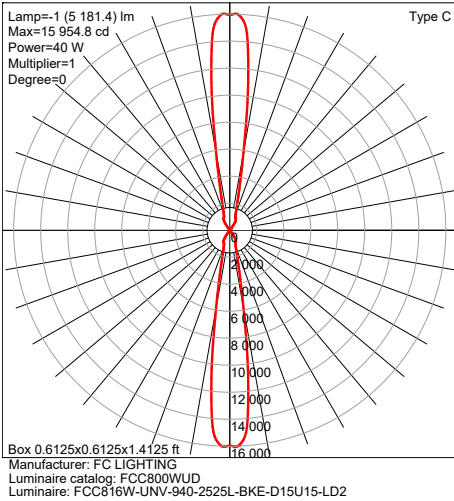

FCC800 Eight-Inch Round Cylinder – Wall Mount Up/Down or Up Lighting

LUMENS / WATTAGE nominal

Model	Watts	Single Direction Lumens	Total Up/Down Lumens	
FCCXXW	11 W	500 lm	1000 lm	
1 Integral Driver	20 W	1000 lm	2000 lm	
	30 W	1500 lm	3000 lm	
	34 W	2000 lm	4000 lm	
	40 W	2500 lm	5000 lm	
	50 W	3000 lm	6000 lm	
	59 W	3500 lm	7000 lm	
	69 W	4000 lm	8000 lm	
	FCCXXW*	6.3 W	500 lm	
2 Integral Drivers	10 W	1000 lm		
	13 W	1500 lm		
	18 W	2000 lm		
	23 W	2500 lm		
	28 W	3000 lm		
	34 W	3500 lm		
	38 W	4000 lm		
	44 W	4500 lm		
	49 W	5000 lm		
	57 W	5500 lm		
	62 W	6000 lm		
	68 W	6500 lm		
	73 W	7000 lm		
79 W	7500 lm			

IES Multiplier	
Color	Multiplier
927	0.92
930	0.95
935	0.98
940	1.00

*83CRI≤1.15 Consult factory.

TRIAC & ELV Approved Dimmer List	
Manufacturer	Manufacturer Part Number
Lutron	Glyder GLV-600
	Diva DVLV-600P
	Diva DV-600P
	Diva DVELV-600P(303)
	Maestro MALV-600
	Nova T NT-1000
	Nova T NTELV-600
Leviton	Skylark SLV-600P
	RadioRA2-10ND
	SureSlide 6633
	illumatech IPE04

0-10V Approved Dimmer List	
Manufacturer	Manufacturer Part Number
Lutron	Diva DVSTV-XX
	Diva DVSTV-453PH-WH1
Leviton	illumatech 010-IP710-DLZ

*Add the wattages for each lumen package selected to get total wattage.

LUMEN COMPATIBILITY MATRIX

FCC800WUD		UP LUMENS														
		05L	10L	15L	20L	25L	30L	35L	40L	45L	50L	55L	60L	65L	70L	75L
DOWN LUMENS	NO	MIN 12"	MIN 12"	MIN 12"	MIN 12"	MIN 12"	MIN 12"	MIN 12"	MIN 12"	MIN 12"	MIN 12"	MIN 12"	MIN 12"	MIN 16"	MIN 18"	MIN 20"
	05L	MIN 12"	MIN 16"	MIN 16"	MIN 16"	MIN 16"	MIN 16"	MIN 16"								
	10L	MIN 16"	MIN 12"	MIN 16"	MIN 16"	MIN 16"	MIN 16"	MIN 16"								
	15L	MIN 16"	MIN 16"	MIN 12"	MIN 16"	MIN 16"	MIN 16"	MIN 16"								
	20L	MIN 16"	MIN 16"	MIN 16"	MIN 12"	MIN 16"	MIN 16"	MIN 16"								
	25L	MIN 16"	MIN 16"	MIN 16"	MIN 16"	MIN 12"	MIN 16"	MIN 16"								
	30L	MIN 16"	MIN 16"	MIN 16"	MIN 16"	MIN 16"	MIN 12"	MIN 16"								
	35L	MIN 16"	MIN 16"	MIN 16"	MIN 16"	MIN 16"	MIN 16"	MIN 16"								
	40L								MIN 16"							

Notes: Blank cells mean there is NO compatibility.

FCC800 Eight-Inch Round Cylinder – Wall Mount Up/Down or Up Lighting

PHOTOMETRICS